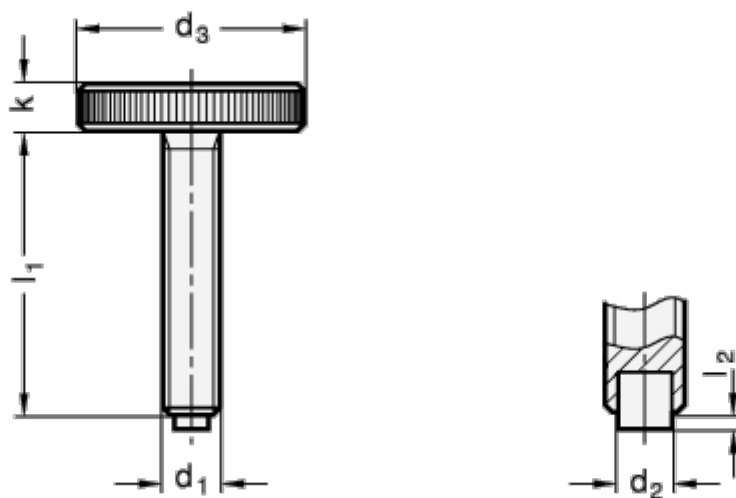

Varenummer: 20701651638
Beskrivelse: E+G Fingerskrue GN 653.10-M8-20-ST-MS
Stål

Mål

d1 = M8
d2 = 6
d3 = 30
K = 6
l1 = 20
l2 = 1.5